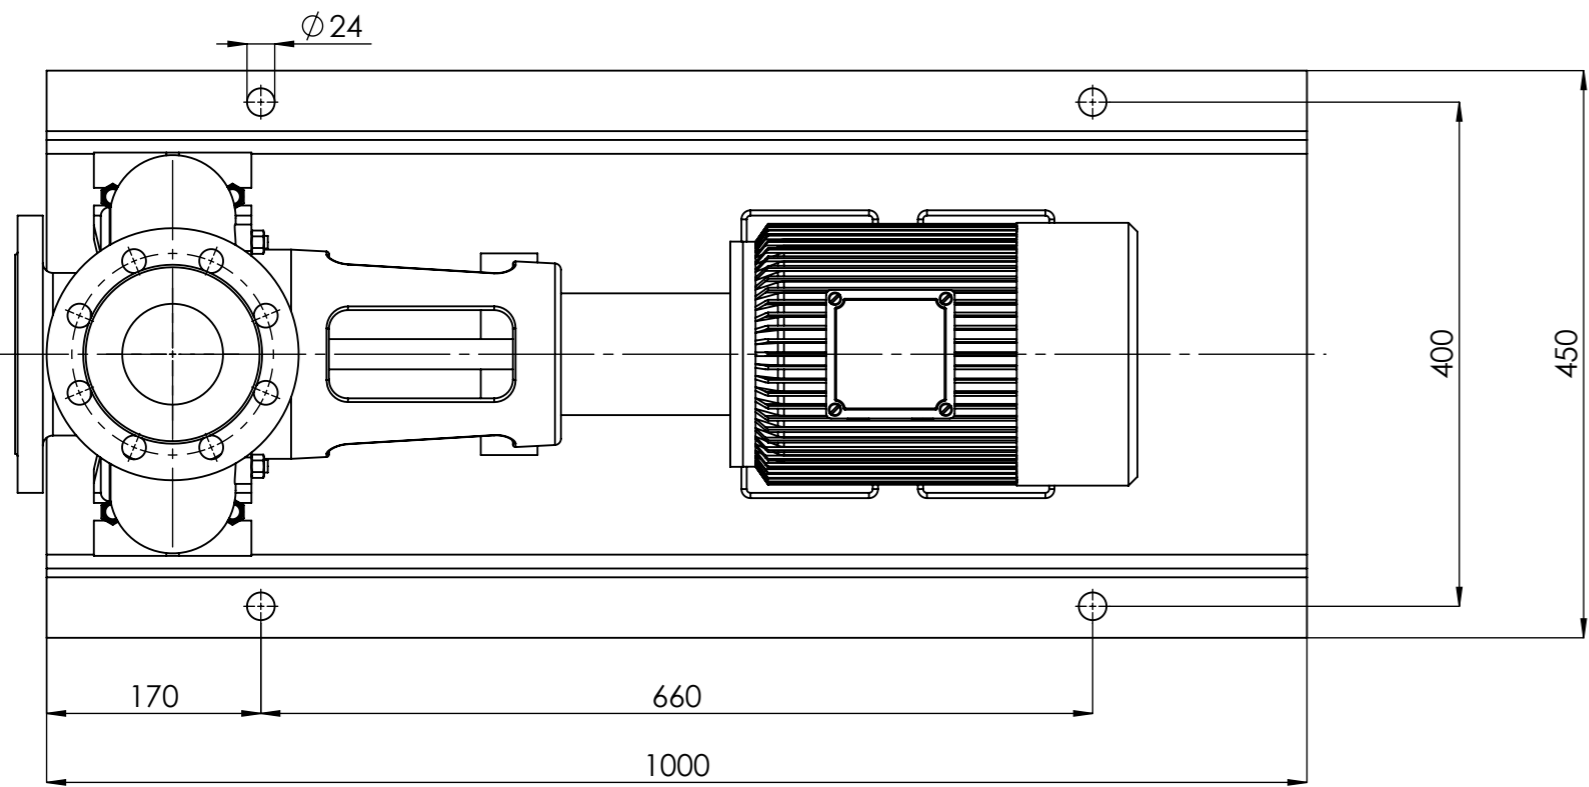

NHVe.80-160 [3,0 kW] n= 1450 obr/min

NHVe.80-160	3,0kW/1450 rpm	 Grudziądz Ul. Droga Jeziorna 8
	100-4	