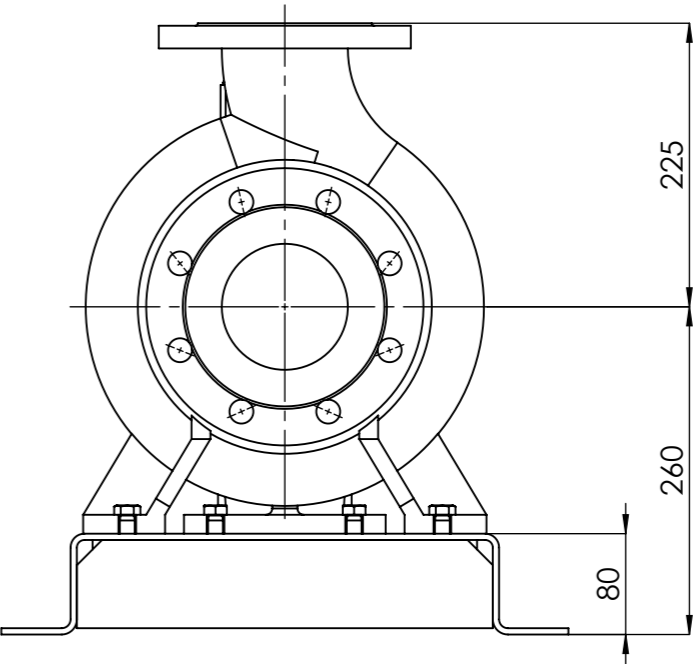

NHVe.80-160 [3,0 kW] n= 1450 obr/min

NHVe.80-160	3,0kW/1450 rpm	 Grudziądz Ul. Droga Jeziorna 8
	100-4	