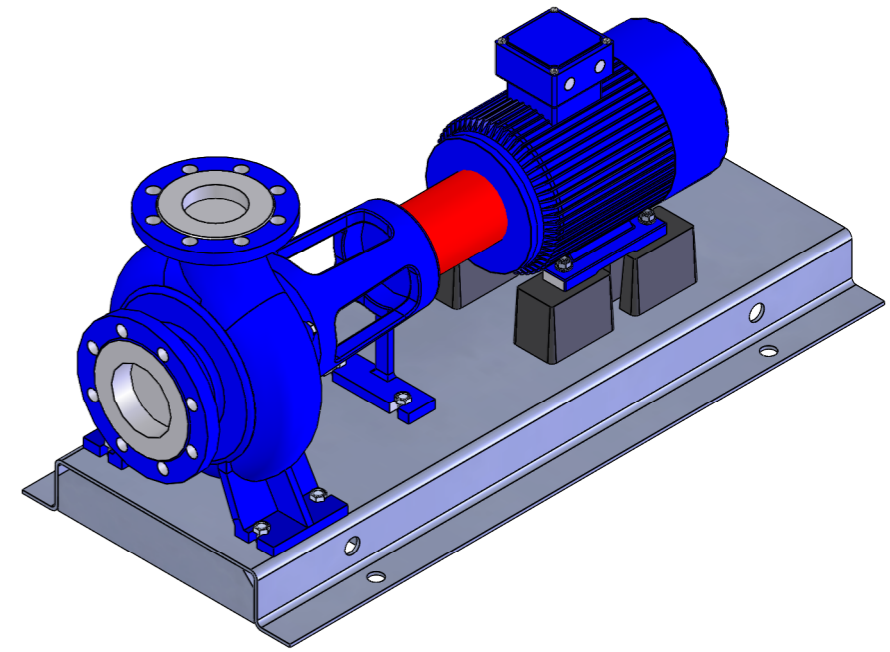

NHVe.80-160 [3,0 kW] n= 1450 obr/min

NHVe.80-160	3,0kW/1450 rpm	 Grudziądz Ul. Droga Jeziorna 8
	100-4	