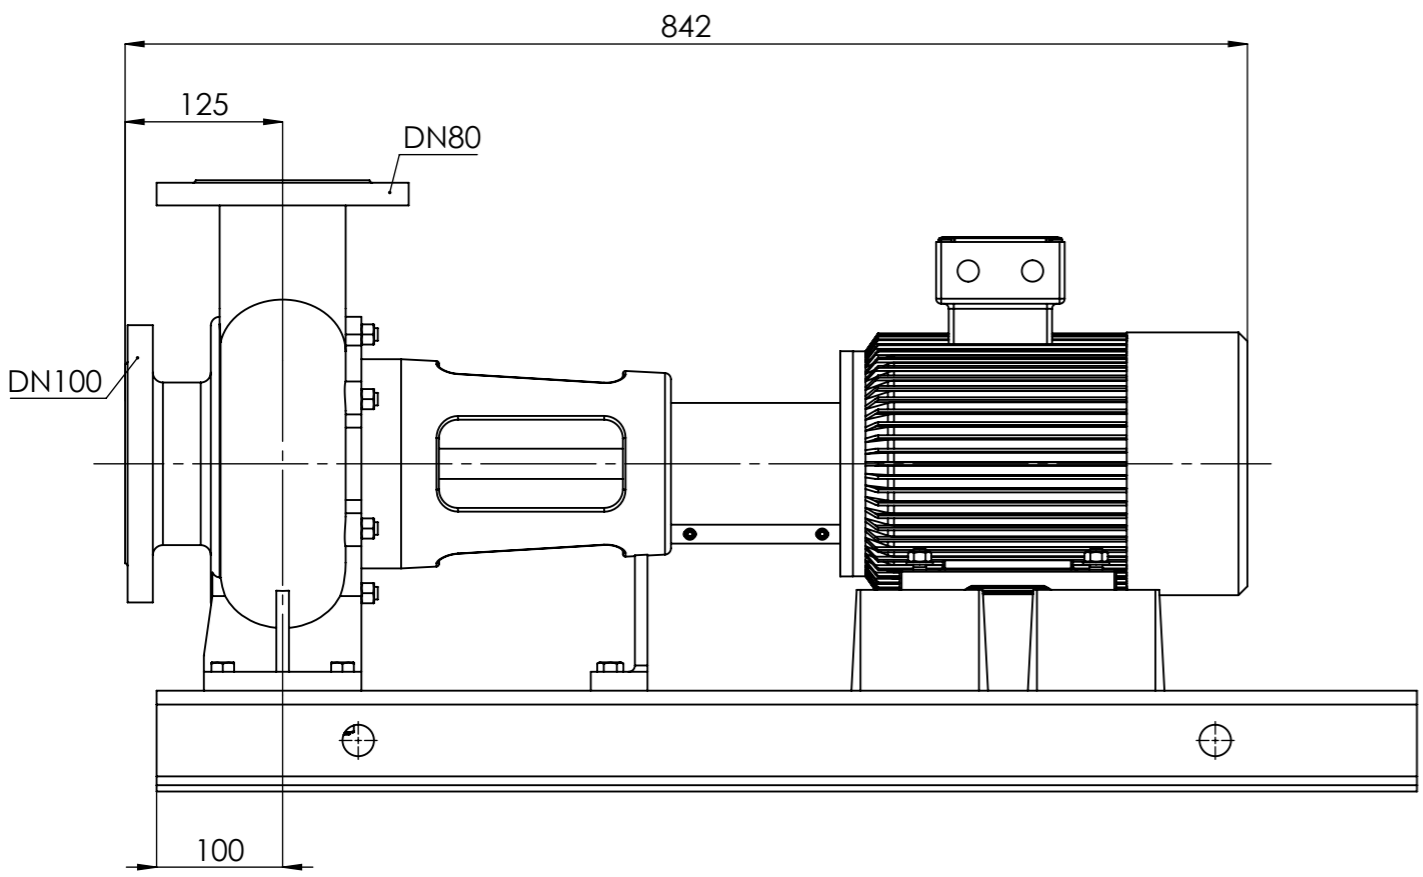

NHVe.80-160 [3,0 kW] n= 1450 obr/min

NHVe.80-160	3,0kW/1450 rpm	 Grudziądz Ul. Droga Jeziorna 8
	100-4	